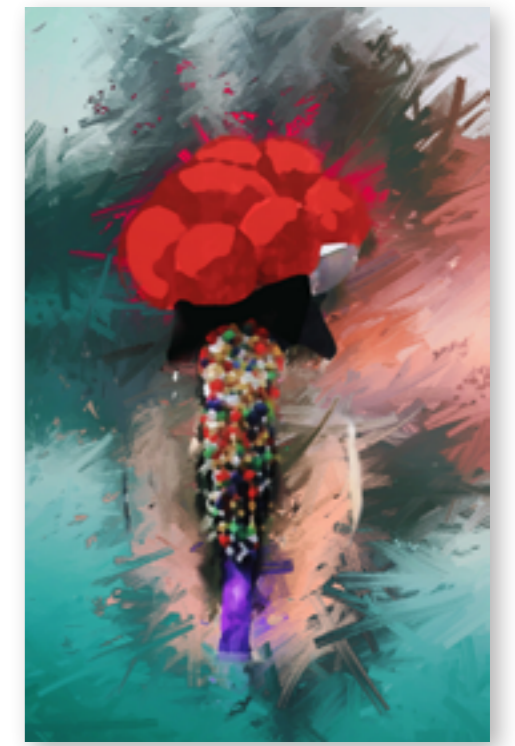

FAD 22-06 Schwarzwälderin
Breitnau

FAD 22-07 Florale
Kuckucksuhr

FAD 22-15 Lack-Schilderuhr

FAD 22-09 Schwarzwaldmarie „Diva“

FAD 22-10 Schwarzwaldmarie im Titisee

FAD 22-11 Schwarzwälderin
Acryl Stil

FAD 22-12 Schwarzwälder
Acryl Stil