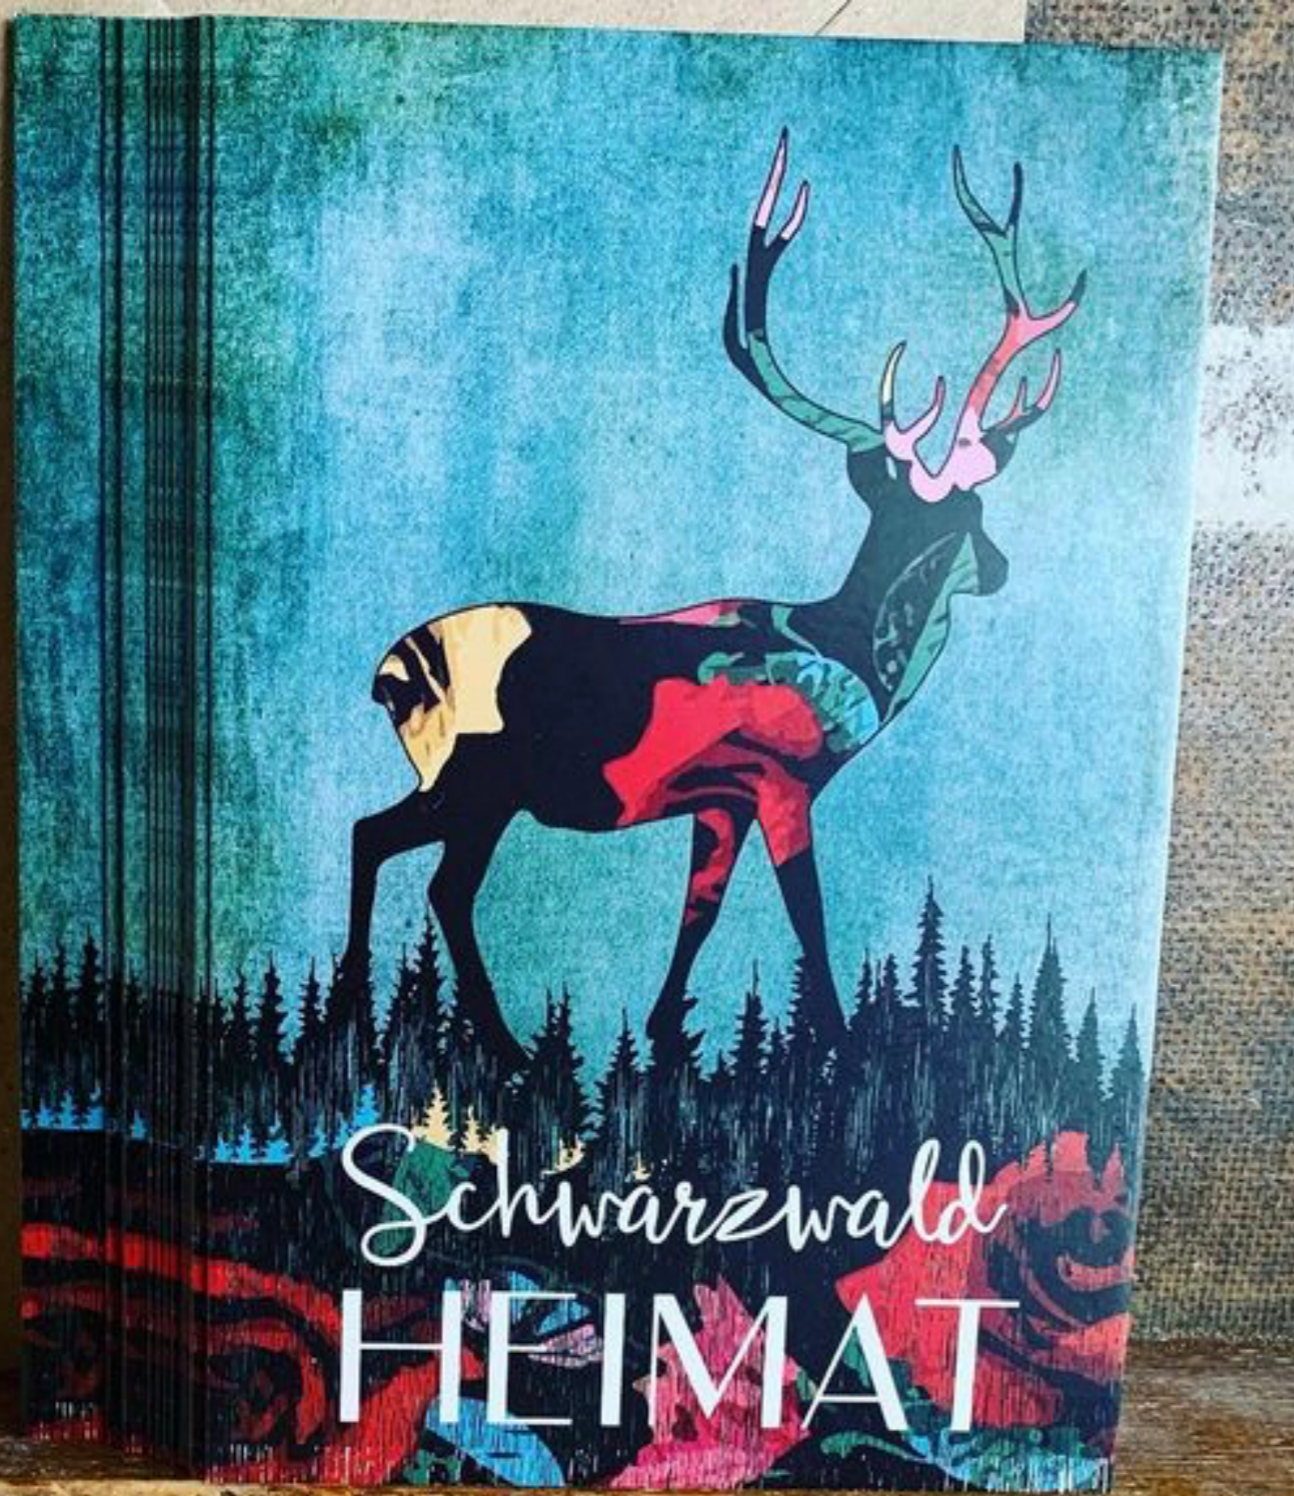

SCHWARZWALDKARTEN

NEUE MOTIVE