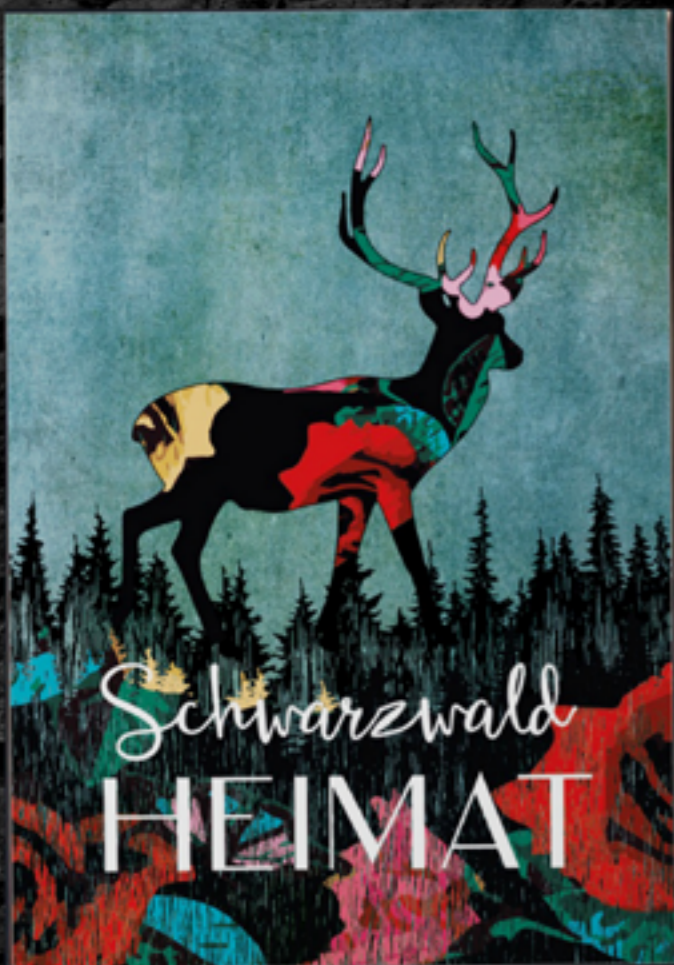

SCHWARZWALDMOTIVE
FINE ART DRUCK AUF LEINWAND

L_20-10 Hirsch Schwarzwald Heimat